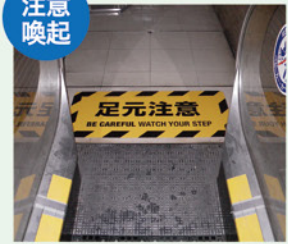

残光輝度試験

経過時間	2分	10分	20分	30分	40分	50分	60分
貼れルーヤ	848	337	187	131	100	81	68
JISZ9107	210	50	24	15	—	—	7
消防法規格	—	—	150	—	—	—	45

輝度の測定方法は JISZ9107 に準拠しています。

安全歩行帯 他

清潔

施工が簡単

傷つきにくい

滑りにくい

安全歩行帯は
塗るから貼るへ!

▲ 施工前

施工後▶

安全歩行帯

ゼブラゾーン

注意喚起

貼れルーヤシート
施工事例
経過及び比較

施工した歩行帯 ← → 施工なしの歩行帯