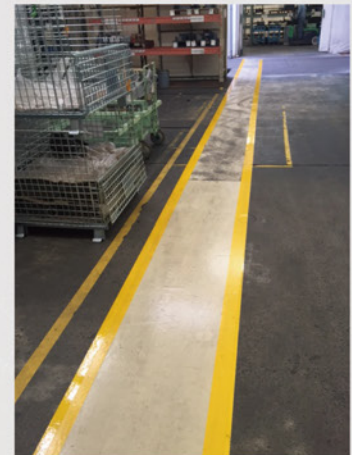

安全歩行帯は
塗るから貼るへ!

▲ 施工前

施工後▶

安全歩行帯

ゼブラゾーン

注意喚起

貼れルーヤシート
施工事例
経過及び比較

施工した歩行帯 ← → 施工なしの歩行帯