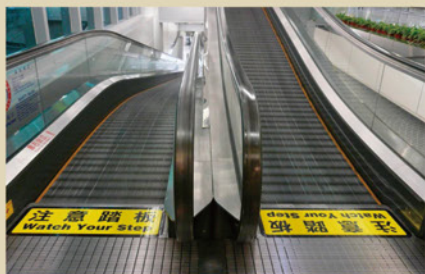

使い方はアイデア次第 〈施工事例〉

エスカレーターの注意喚起