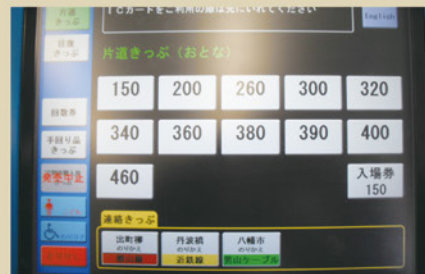

新広告媒体 Post Media

- 色、デザインなど特注可能
- 一点ものから大量受注までできる
インクジェット対応ラミネーターフィルム
- オリジナルなフロアサインや大型ポスターなど
アイデア次第で

使い方はアイデア次第 〈施工事例〉

エスカレーターの注意喚起

案内標識

タッチパネル 傷・汚れ防止

ステンレス 傷・汚れ防止

フロアサイン