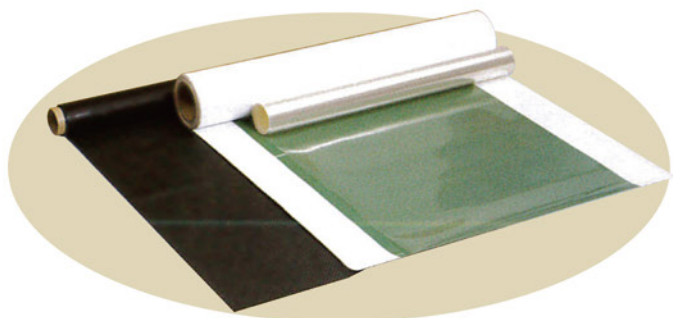

貼れル〜マ シート[®]

フィルムの常識を変えた新素材

汚れない!床・窓・壁に使える特殊フィルム

超耐久・大幅コストダウン!

貼るだけで、手間いらず!

<https://good-film.site>

貼れル〜ヤ シートの大きな特徴

安全歩行帯

ラインテープ

ミラーフィルム

蓄光テープ

PET基材の表面に超耐久コート層を、裏面に再剥離粘着層を配した環境にもやさしい超耐久素材です。フィルムに強さだけでなく特殊な高機能を付加し、あらゆるところに貼るだけで清潔さや美しさ、耐久力を増強させます。使い方は自在に、貴社の可能性を広げ新しい市場を生み出す商材としてご活用ください。

清潔 Clean

- 傷つきにくく高光沢を維持
- 抗菌・防カビ加工で清潔・安心
- 汚れは拭き取るだけ!とメンテナンスもラクで経済的

便利 Useful

- 簡単に貼れ、剥がせる
- 床・壁・天井をはじめ多用途に使用可能
- 貼るだけですべての物の表面保護

安全 Safety

- 滑りにくい加工で安心 (C.S.R 値)
- 不燃認定済み素材! (認定番号 NM-2507)
- 耐薬品性。強酸・強アルカリ溶剤にも強い

好環境 Ecological

- 人や環境にも安全でリサイクル可能なPET基材を使用
- 紫外線カット効果で、変色、褐色防止
- 安全な飛散防止性
- 静電気防止性

トイレスリッパの整頓

貼るだけで美観を守る！超耐久性フィルム

ラインテープ

清潔

安全

経済的

環境に優しい

いつまでもピカピカ！スーパーラインテープ