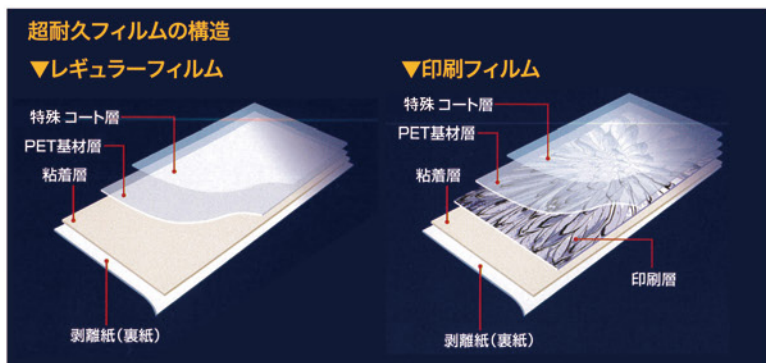

新広告媒体 Post Media

- ■色、デザインなど特注可能
- ■一点ものから大量受注までできる
  インクジェット対応ラミネーターフィルム
- ■オリジナルなフロアサインや大型ポスターなど
  アイデア次第で